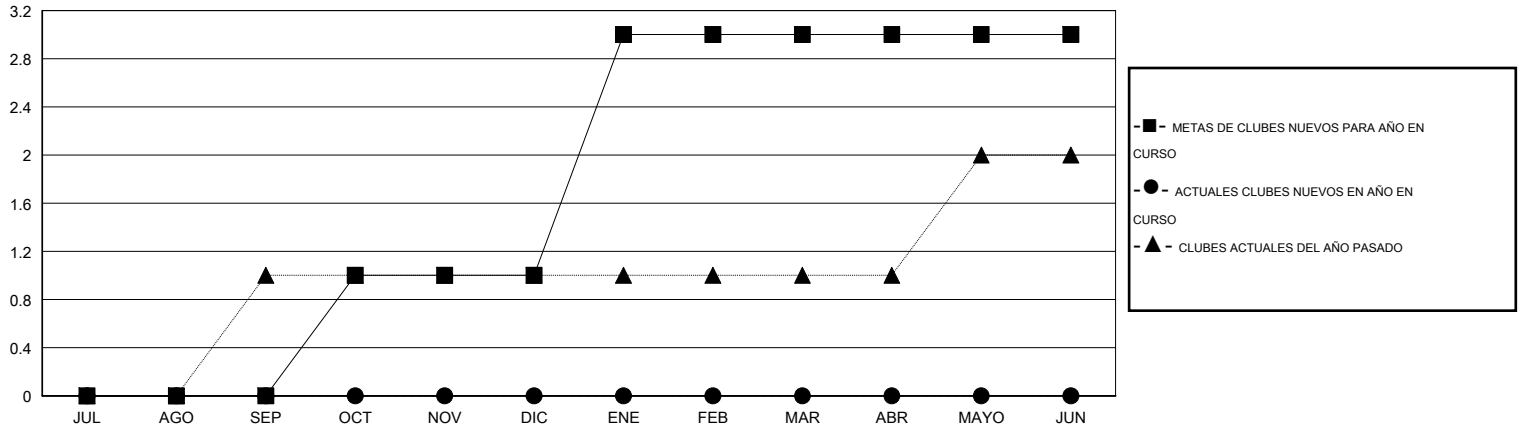

MONTHLY MEMBERSHIP PROGRESS REPORT

District 116 B

Results as of: 2/17/2014 11:17:44AM

GMT: HOWARD LEE

UBICACIÓN SPAIN

GMT DE AE 4

Clubes					socios				
RESULTADOS DE 2013-2014					RESULTADOS DE 2013-2014				
TRIMESTRE	META DE CLUBES NUEVOS	ACTUALES NUEVOS CLUBES	BAJAS ACTUALES DE CLUBES	ACTUAL GANANCIA/ PÉRDIDA NETA	TRIMESTRE	META DE SOCIOS NUEVOS	ACTUALES NUEVOS SOCIOS	BAJAS ACTUALES DE SOCIOS	ACTUAL GANANCIA/ PÉRDIDA NETA
JUL/AGO/SEP	0	0	0	0	JUL/AGO/SEP	6	22	34	-12
OCT/NOV/DIC	1	0	0	0	OCT/NOV/DIC	30	31	35	-4
ENE/FEB/MAR	2	0	1	-1	ENE/FEB/MAR	52	2	33	-31
ABR/MAYO/JUN	0	0	0	0	ABR/MAYO/JUN	17	0	0	0

METAS Y CIFRA ACUMULATIVA DE CLUBES NUEVOS

METAS Y CIFRA ACUMULATIVA DE SOCIOS

CLUBES DADOS DE BAJA: 1	19 CLUBS OF 46 AÑADIERON 1 O MÁS SOCIOS NUEVOS	DISTRIBUCIÓN POR SEXO
		MASCULINO 618 (60.59%)
		FEMENINO 402 (39.41%)
SOCIOS DADOS DE BAJA	CLIC AQUÍ PARA DATOS DE SALUD DE CLUB	SOCIOS EN UNIDAD FAMILIAR 161
FALLECIDOS 11		CABEZA DE FAMILIA 77
CLUB CANCELADO 8		NO ES CABEZA DE FAMILIA 84
OTRO 83		
TOTAL 102		