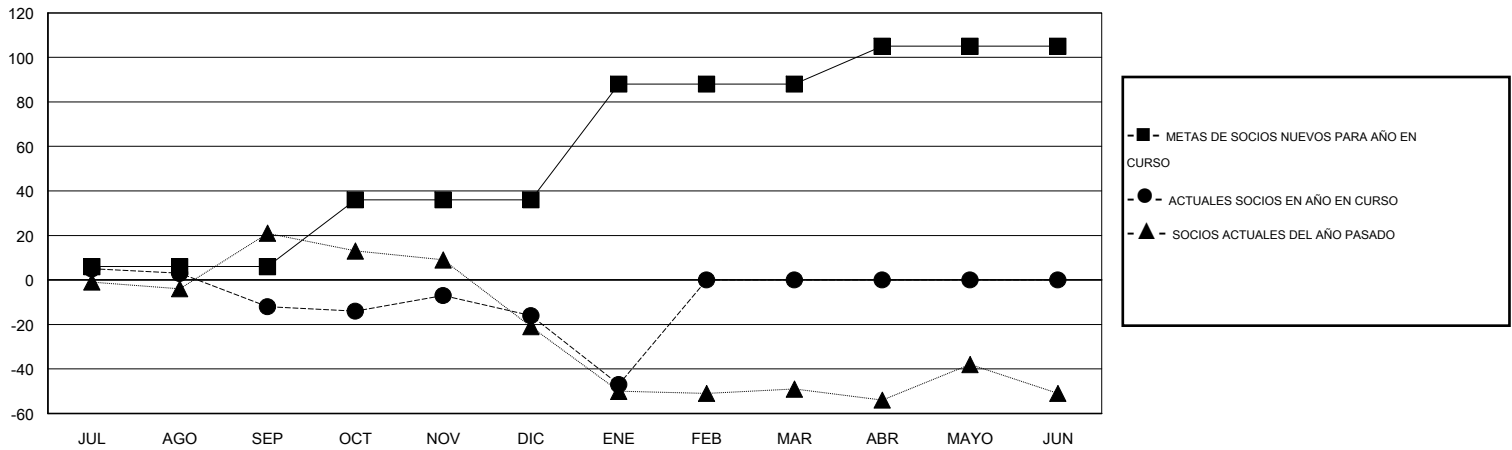

MONTHLY MEMBERSHIP PROGRESS REPORT

District 116 B

Results as of: 2/17/2014 11:17:44AM

GMT: HOWARD LEE

UBICACIÓN SPAIN

GMT DE AE 4

Clubes					socios				
RESULTADOS DE 2013-2014					RESULTADOS DE 2013-2014				
TRIMESTRE	META DE CLUBES NUEVOS	ACTUALES NUEVOS CLUBES	BAJAS ACTUALES DE CLUBES	ACTUAL GANANCIA/ PÉRDIDA NETA	TRIMESTRE	META DE SOCIOS NUEVOS	ACTUALES NUEVOS SOCIOS	BAJAS ACTUALES DE SOCIOS	ACTUAL GANANCIA/ PÉRDIDA NETA
JUL/AGO/SEP	0	0	0	0	JUL/AGO/SEP	6	22	34	-12
OCT/NOV/DIC	1	0	0	0	OCT/NOV/DIC	30	31	35	-4
ENE/FEB/MAR	2	0	1	-1	ENE/FEB/MAR	52	2	33	-31
ABR/MAYO/JUN	0	0	0	0	ABR/MAYO/JUN	17	0	0	0

METAS Y CIFRA ACUMULATIVA DE CLUBES NUEVOS

METAS Y CIFRA ACUMULATIVA DE SOCIOS

CLUBES DADOS DE BAJA: 1	19 CLUBS OF 46 AÑADIERON 1 O MÁS SOCIOS NUEVOS	DISTRIBUCIÓN POR SEXO
		MASCULINO 618 (60.59%)
		FEMENINO 402 (39.41%)
SOCIOS DADOS DE BAJA	CLIC AQUÍ PARA DATOS DE SALUD DE CLUB	SOCIOS EN UNIDAD FAMILIAR 161
FALLECIDOS 11		CABEZA DE FAMILIA 77
CLUB CANCELADO 8		NO ES CABEZA DE FAMILIA 84
OTRO 83		
TOTAL 102		